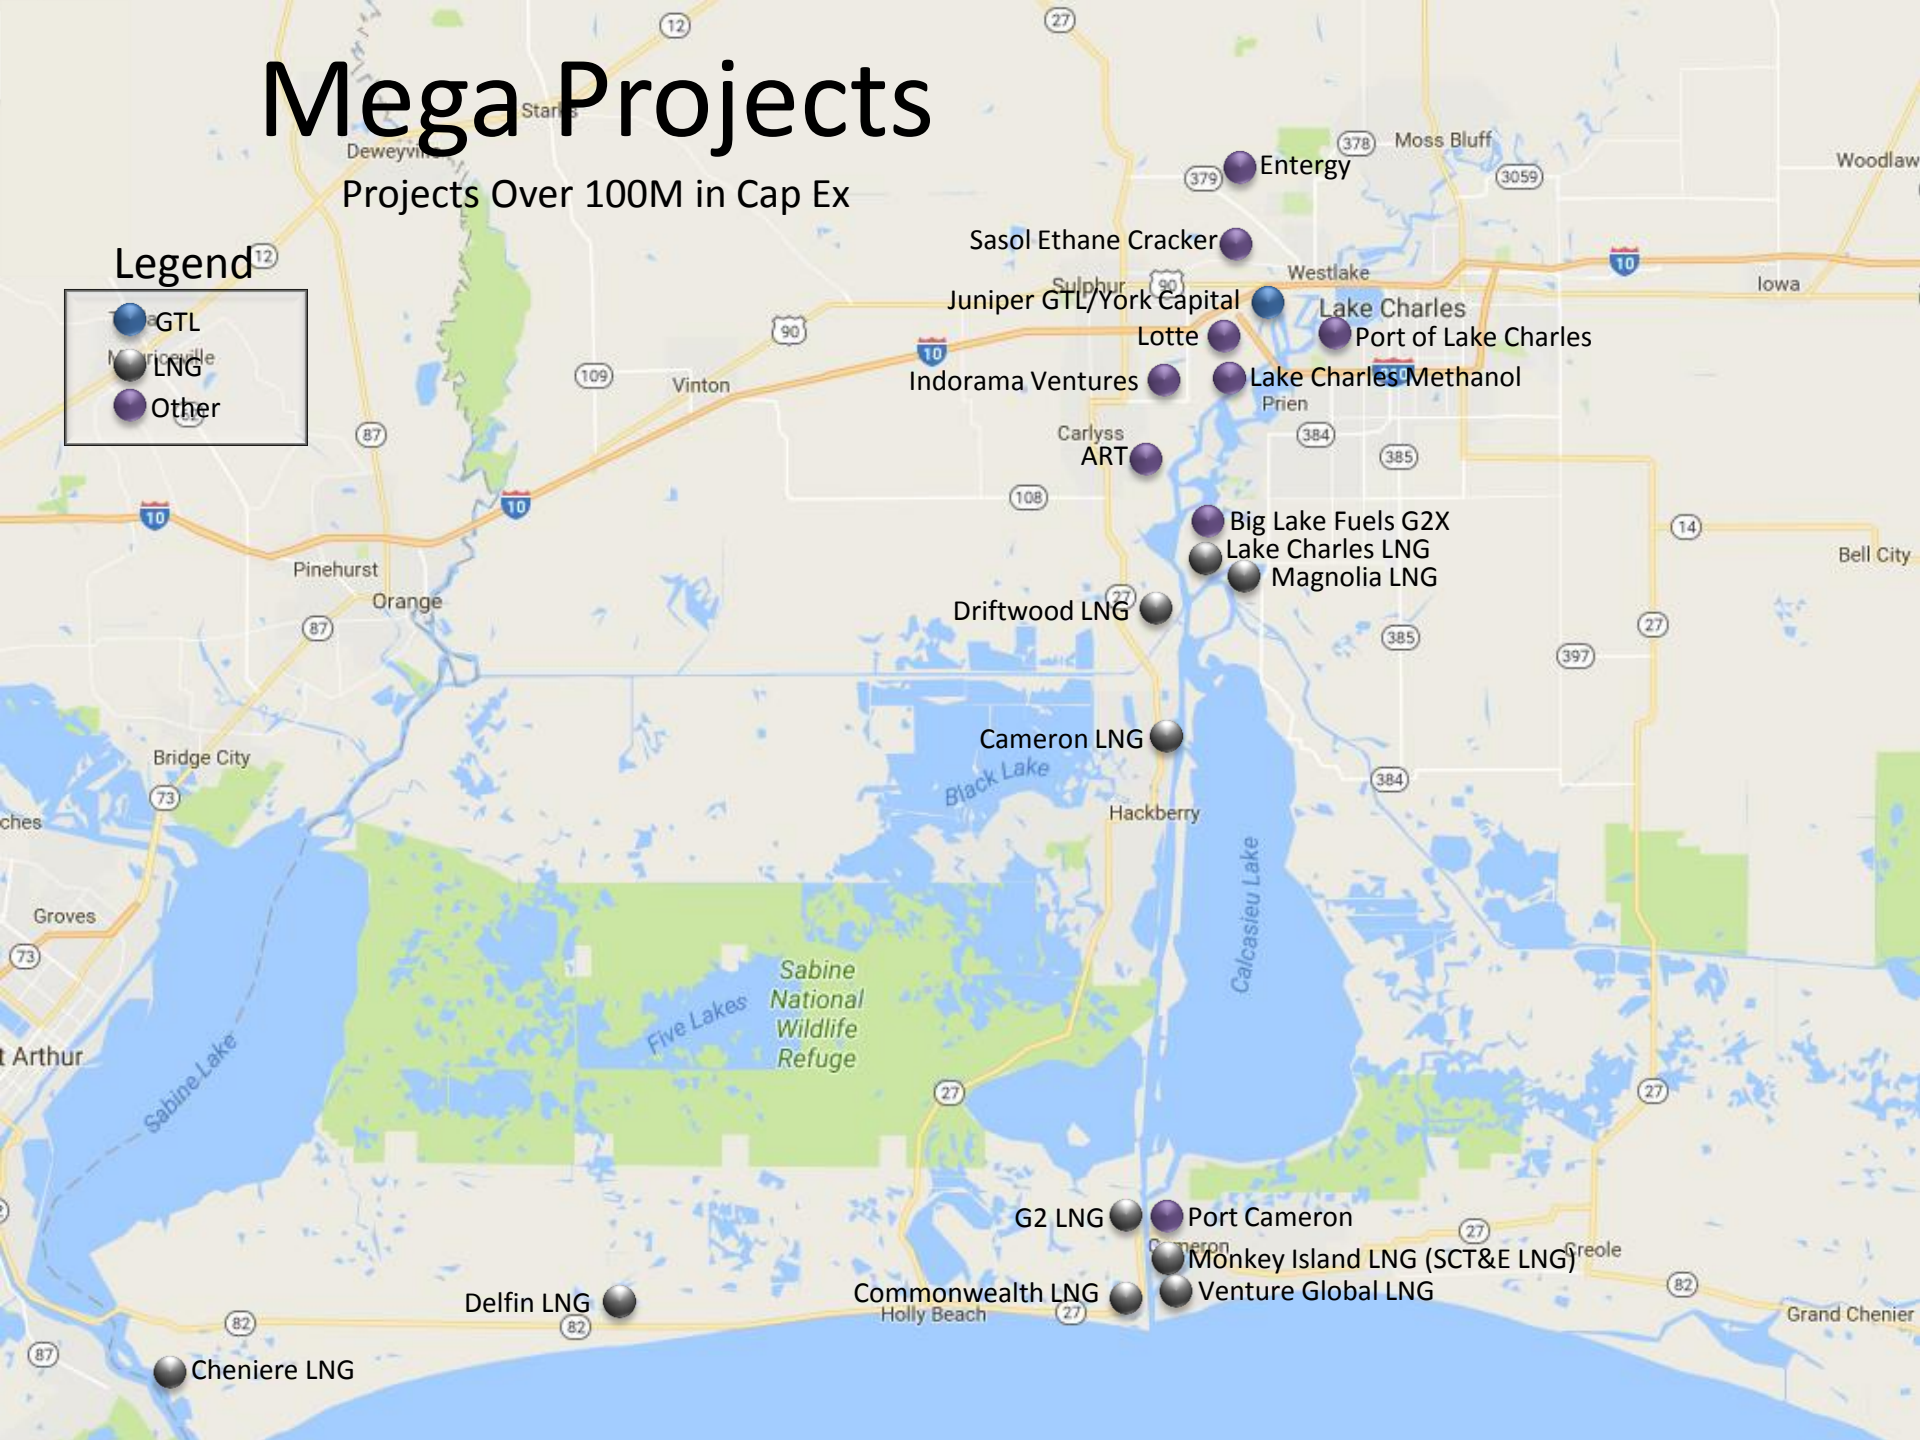

## Legend

- GTL
- LNG
- Other

## Legend

- GTL
- LNG
- Other

Cameron LNG  
Hackberry

Five Lakes  
Sabine National Wildlife Refuge

G2 LNG  
Port Cameron  
CameMonkey  
Island LNG  
Venture  
Global LNG

Cheniere LNG

Delfin LNG

Commonwealth LNG